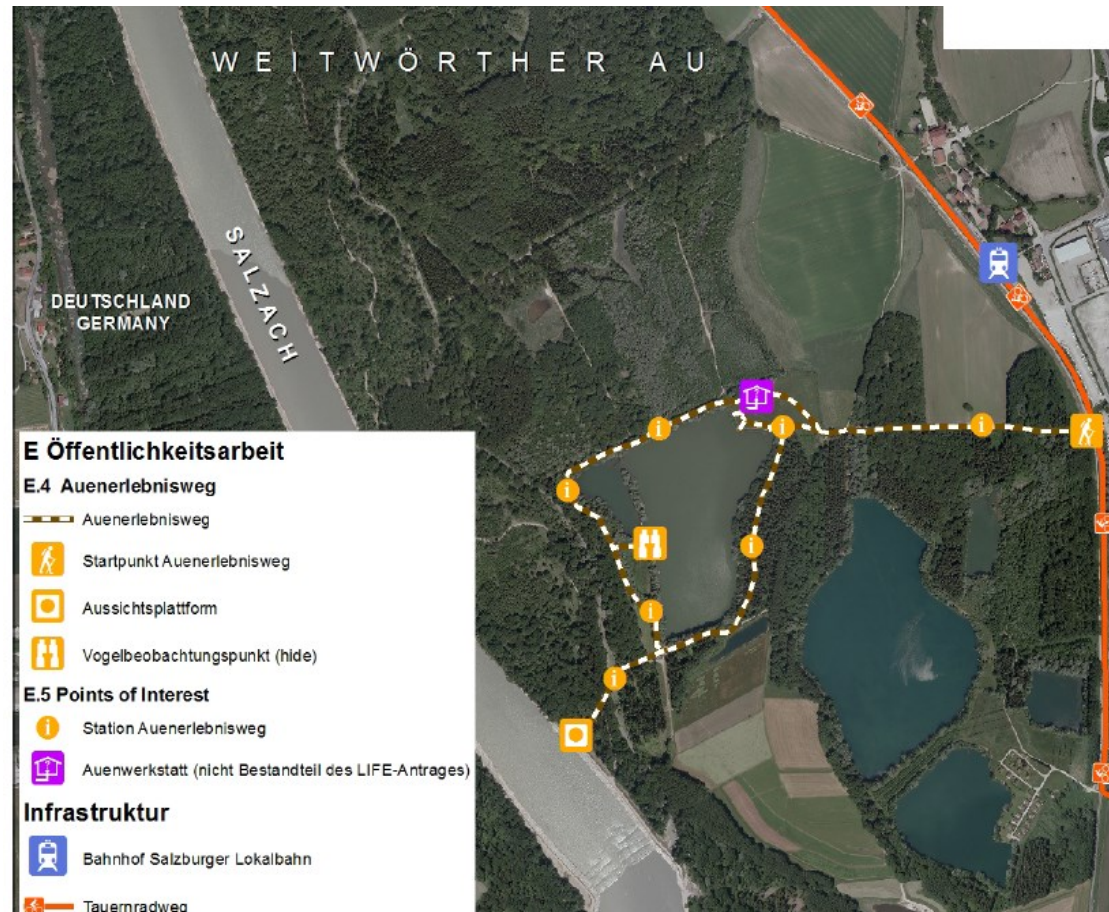

Naturschutz

LIFE-Projekt Salzachauen

>> Grunderwerb
in der Weitwörther Au

Naturschutz

LIFE-Projekt Salzachauen

>> Entwicklung
natürlicher Auwälder

Ausgangszustand

LIFE-Projekt Salzachauen

>> Entwicklung natürlicher Auwälder

Zielzustand

LIFE-Projekt Salzachauen

>> Entwicklung natürlicher Auwälder

LIFE-Projekt Salzachauen

>> Geplante Besuchereinrichtungen Weitwörther Au (Konzept)

LIFE-Projekt Salzachauen

>> Überblick über
die Maßnahmen