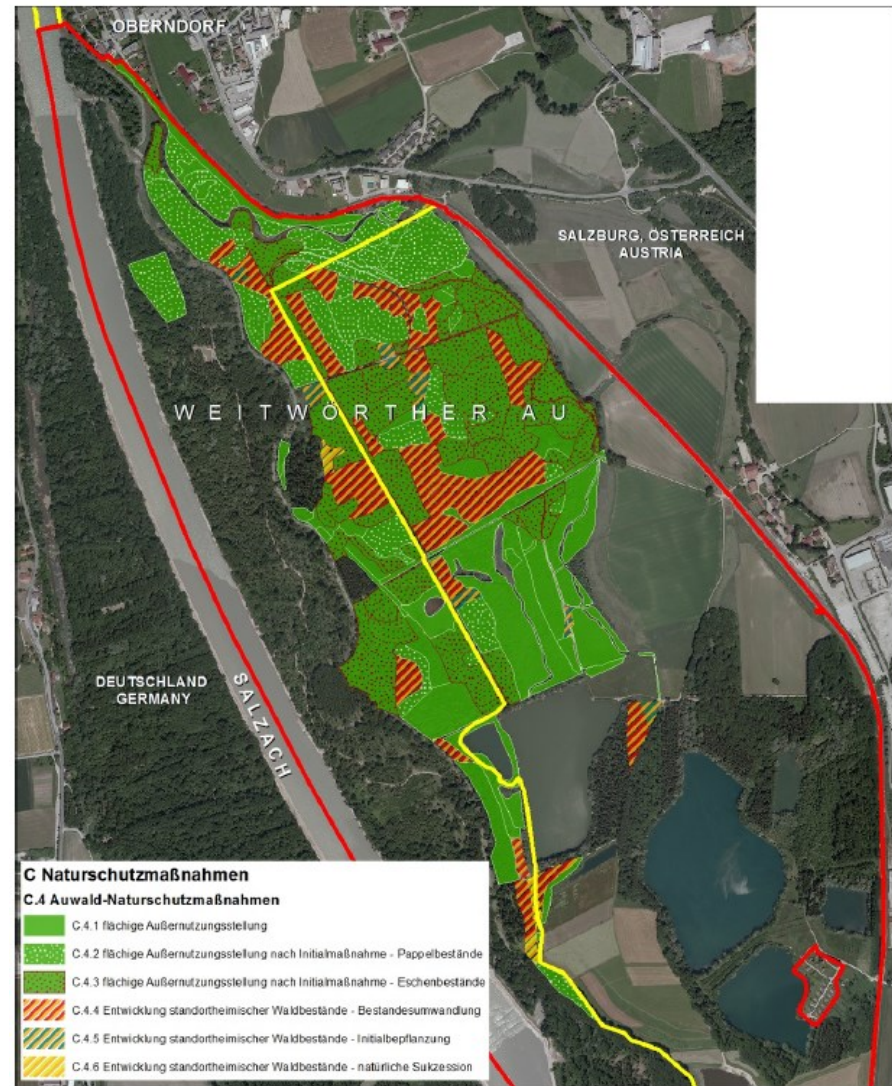

Naturschutz

LIFE-Projekt Salzachauen

>> Grunderwerb
in der Weitwörther Au

Naturschutz

LIFE-Projekt Salzachauen

>> Entwicklung
natürlicher Auwälder

Ausgangszustand

LIFE-Projekt Salzachauen

>> Entwicklung natürlicher Auwälder

Zielzustand

LIFE-Projekt Salzachauen

>> Entwicklung natürlicher Auwälder

LIFE-Projekt Salzachauen

>> Geplante Besuchereinrichtungen Weitwörther Au (Konzept)

LIFE-Projekt Salzachauen

>> Überblick über
die Maßnahmen